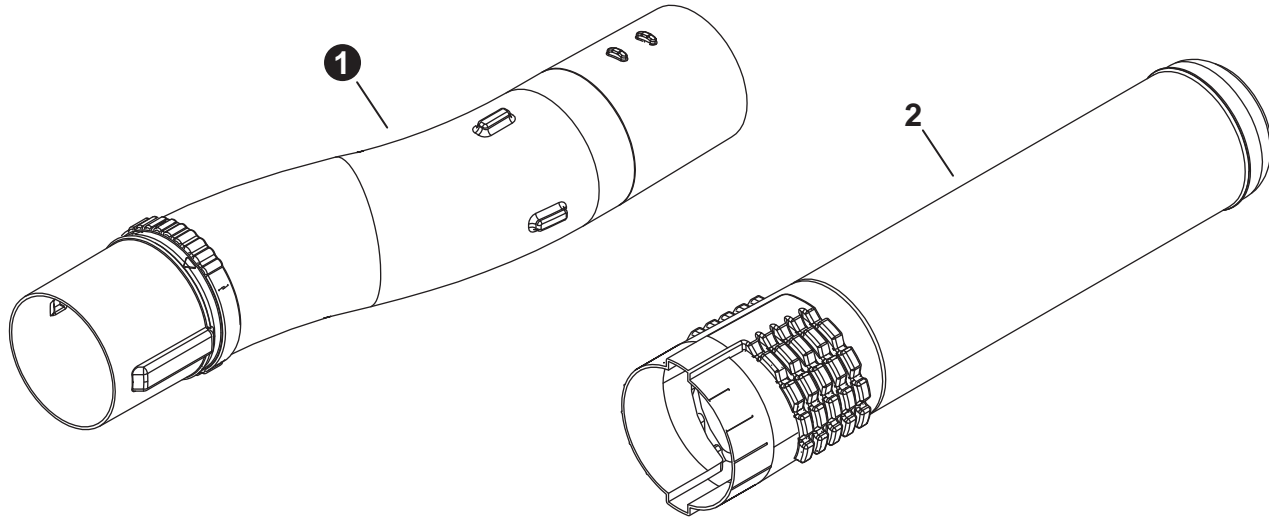

NO.	PART NUMBER	QTY.	DESCRIPTION	DESCRIPCIÓN
1	E165000950	1	TUBE, BLOWER - CURVED	TUBO DEL SOPLADOR - CURVA
2	E165000880	1	TUBE, BLOWER - NOZZLE	TUBO DEL SOPLADOR - BOQUILLA