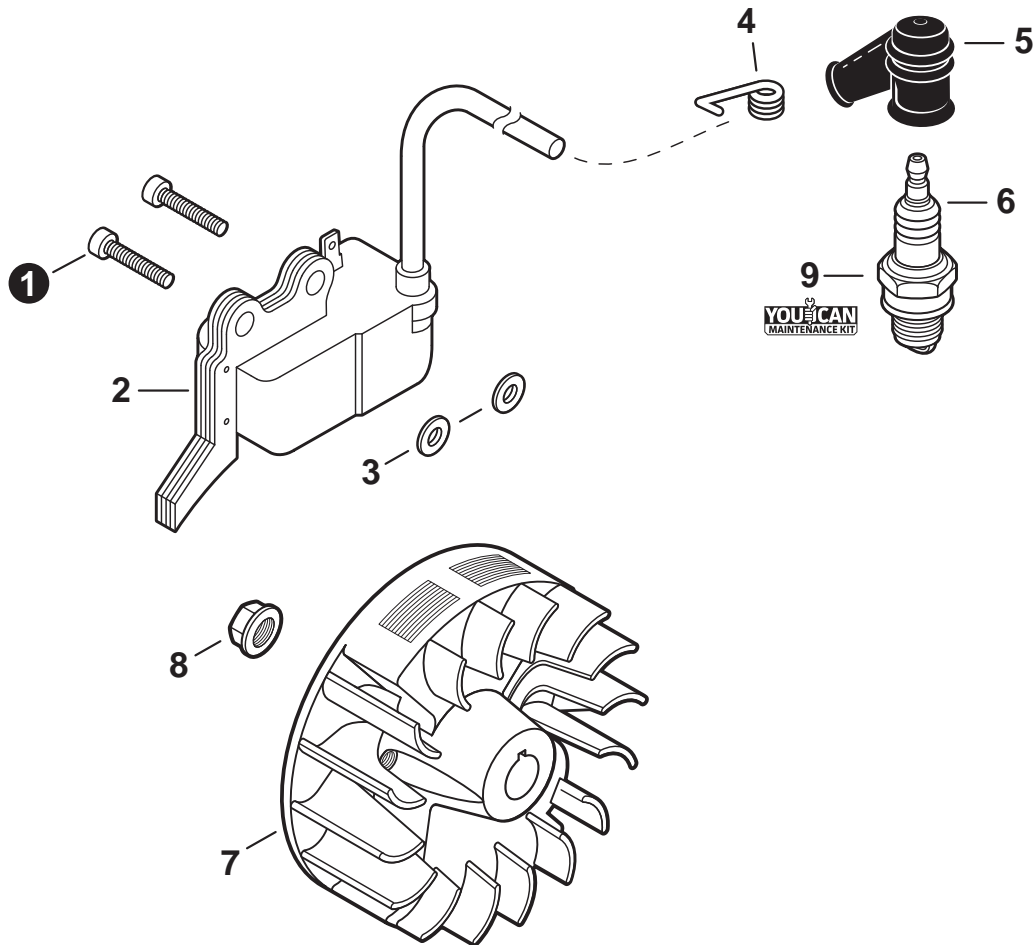

NO.	PART NUMBER	QTY.	DESCRIPTION	DESCRIPCIÓN
1	V805000210	2	BOLT, TORX 5×20	PERNO TORX 5×20
2	A411001750	1	COIL, IGNITION	BOBINA DE ENCENDIDO
3	V323000070	2	SPACER 5	ESPACIADOR 5
4	A426000010	1	TERMINAL, SPARK PLUG	TERMINAL DE BUJÍA
5	A427000013	1	CAP, SPARK PLUG	TAPA DE BUJÍA
6	A425000000	1	SPARK PLUG - BPMR8Y	BUJÍA - BPMR8Y
7	A409001320	1	FLYWHEEL	VOLANTE
8	90051500008	1	NUT, FLANGE M8	TUERCA-BRIDA M8
9	90183Y	1	TUNE-UP KIT - YOUCAN™	JUEGO DE PUESTA A PUNTO - YOUCAN™