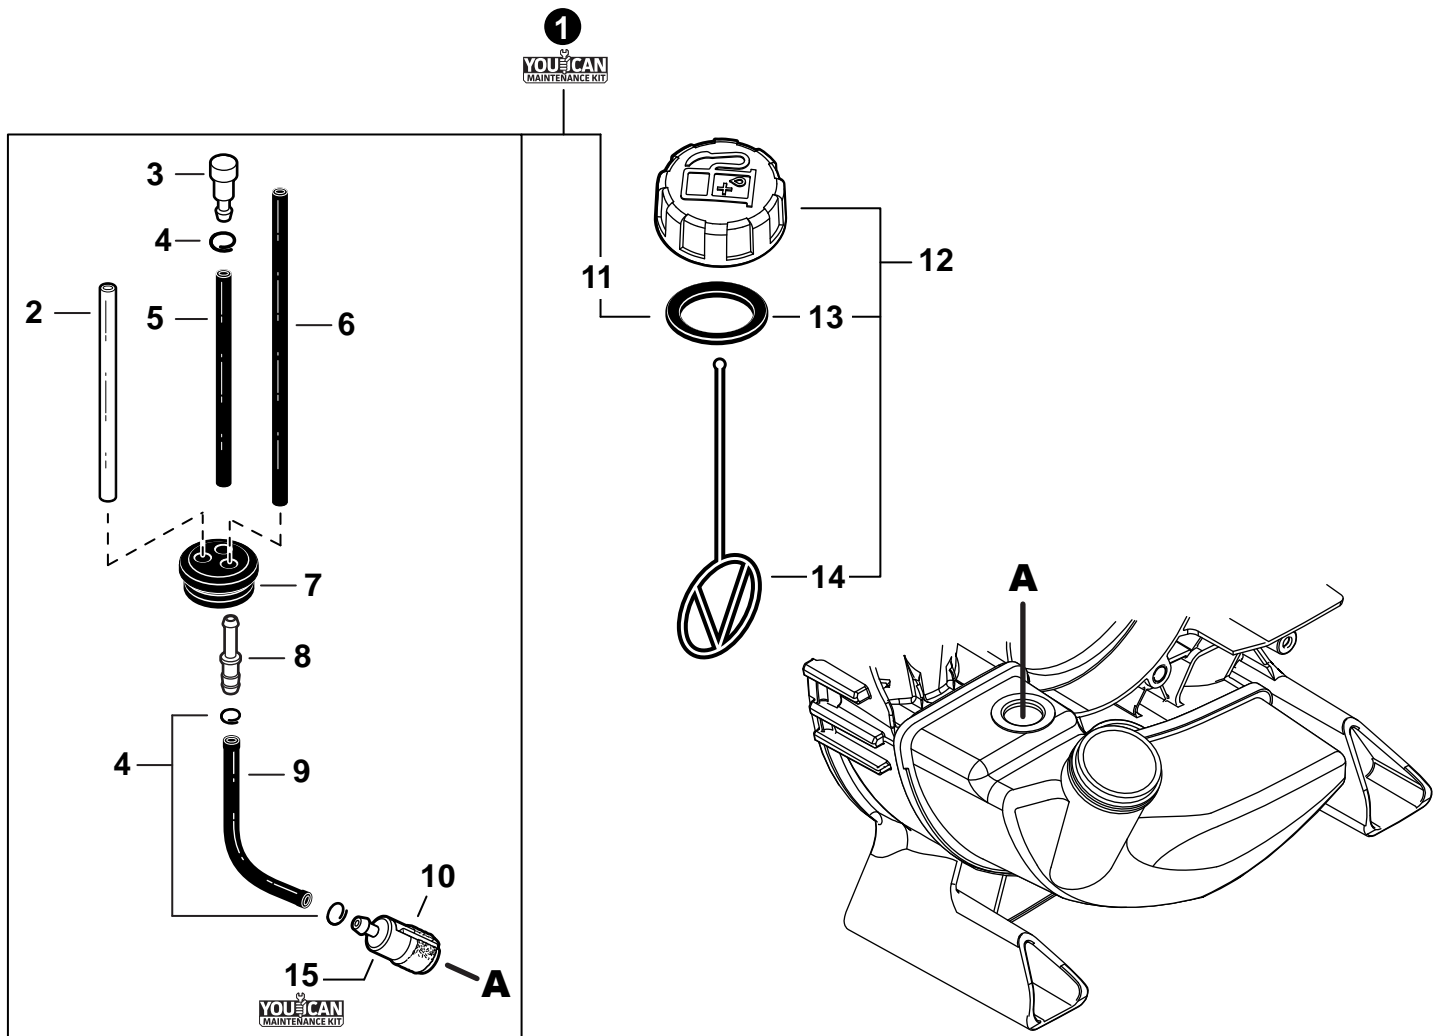

NO.	PART NUMBER	QTY.	DESCRIPTION	DESCRIPCIÓN
1	90184Y	1	FUEL SYSTEM KIT - YOUCAN™	KIT DEL SISTEMA DE COMBUSTIBLE - YOUCAN™
2	13201049730	1	+PIPE, FUEL 3×6×85 CLEAR	+TUBO DE COMBUSTIBLE 3×6×85 TRANSPARENTE
3	A356000031	1	+VENT ASSY	+VÁLVULA DE RESPIRADERO
4	V490001240	3	+CLIP Ø6	+SUJETADOR Ø6
5	V471005250	1	+PIPE, FUEL 3×5×60 BLACK	+TUBO DE COMBUSTIBLE 3×5×60 NEGRO
6	V471005240	1	+PIPE, FUEL 3×5×80 BLACK	+TUBO DE COMBUSTIBLE 3×5×80 NEGRO
7	13211546730	1	+GROMMET, FUEL Ø5	+OJAL DE COMBUSTIBLE Ø5
8	V186000520	1	+CONNECTOR, PIPE Ø5×Ø3.5	+CONECTOR DE TUBO Ø5×Ø3.5
9	V471003730	1	+PIPE, FUEL 3×5×140 BLACK	+TUBO DE COMBUSTIBLE 3×5×140 NEGRO
10	A369000470	1	+FILTER, FUEL	+FILTRO DE COMBUSTIBLE
11	13101655830	1	+GASKET, FUEL CAP	+EMPAQUETADURA DE TAPA DE COMBUSTIBLE
12	13100455530	1	CAP ASSY, FUEL	MONTAJE DE TAPA DE COMBUSTIBLE
13	13101655830	1	+GASKET, FUEL CAP	+EMPAQUETADURA DE TAPA DE COMBUSTIBLE
14	13105156030	1	+CONNECTOR, CAP L= 100 MM	+CONECTOR DE TAPA L= 100 MM
15	90183Y	1	TUNE-UP KIT - YOUCAN™	JUEGO DE PUESTA A PUNTO - YOUCAN™