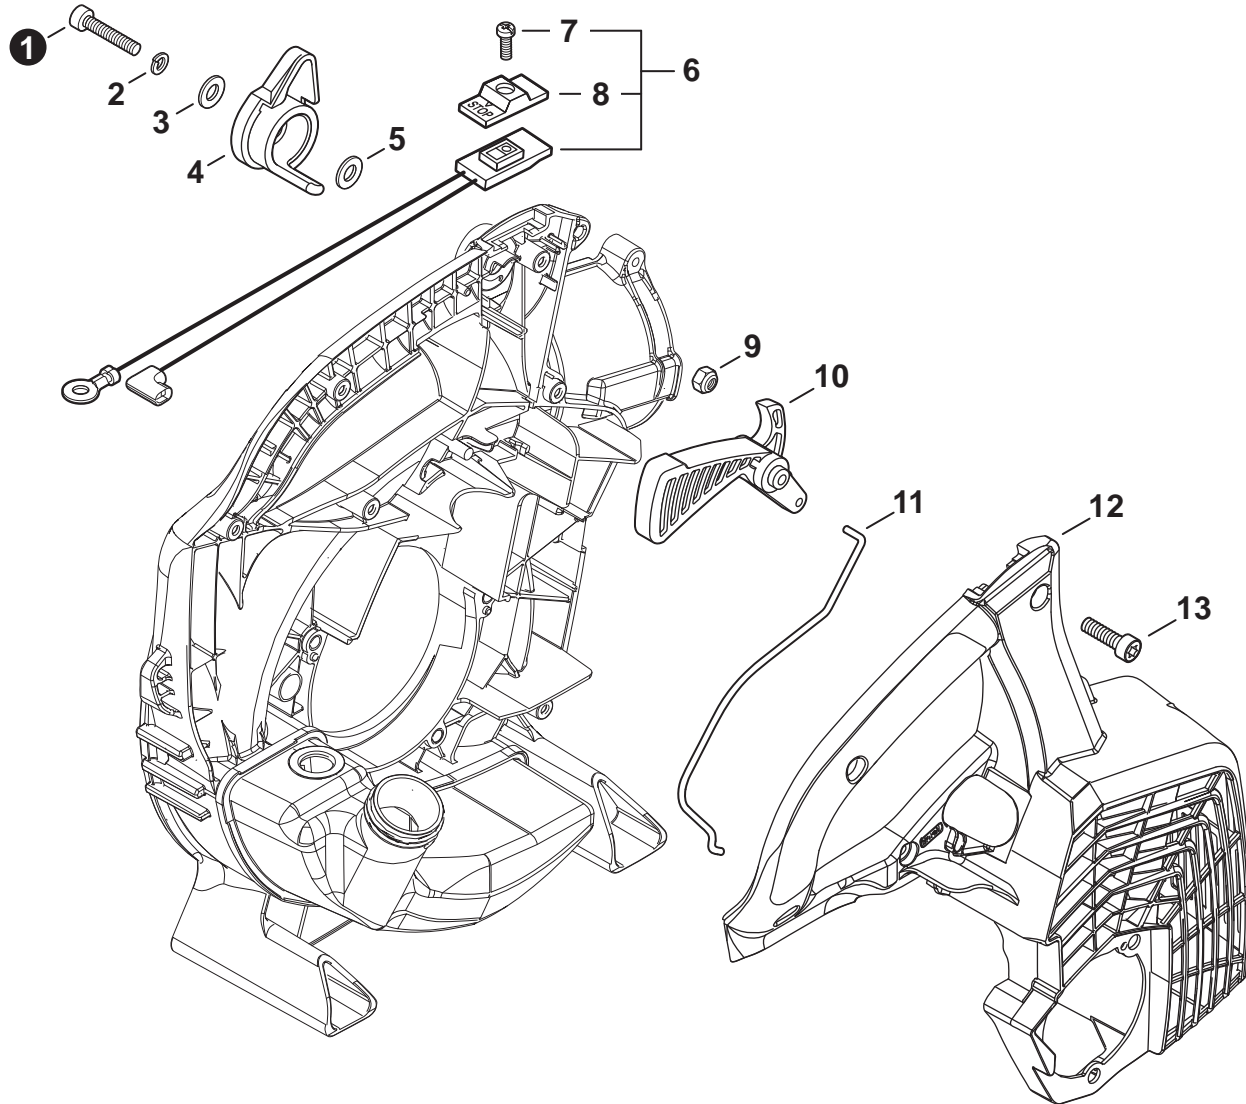

NO.	PART NUMBER	QTY.	DESCRIPTION	DESCRIPCIÓN
1	V805000220	1	BOLT, TORX 5×25	PERNO TORX 5×25
2	90060500005	1	WASHER, SPRING 5	ARANDELA DE PRESION 5
3	90060300005	1	WASHER 5.5×12×0.8	ARANDELA 5.5×12×0.8
4	C453000300	1	CONTROL, THROTTLE	CONTROL DEL ACELERADOR
5	90060300005	1	WASHER 5.5×12×0.8	ARANDELA 5.5×12×0.8
6	P100003830	1	SWITCH, ON-OFF	INTERRUPTOR DE ENCENDIDO-APAGADO
7	9154503010	1	+SCREW 3×10	+TORNILLO 3×10
8	A444000060	1	+KNOB, SWITCH - ORANGE	+BOTÓN DE INTERRUPTOR - NARANJA
9	90056250005	1	NUT, LOCK M5	CONTRATUERCA M5
10	C450000721	1	TRIGGER, THROTTLE	GATILLO DEL ACELERADOR
11	C454000580	1	ROD, THROTTLE	VARILLA ACELERADOR
12	A190001620	1	COVER, ENGINE	CUBIERTA DEL MOTOR
13	V805000010	6	BOLT, TORX 5×20	PERNO TORX 5×20