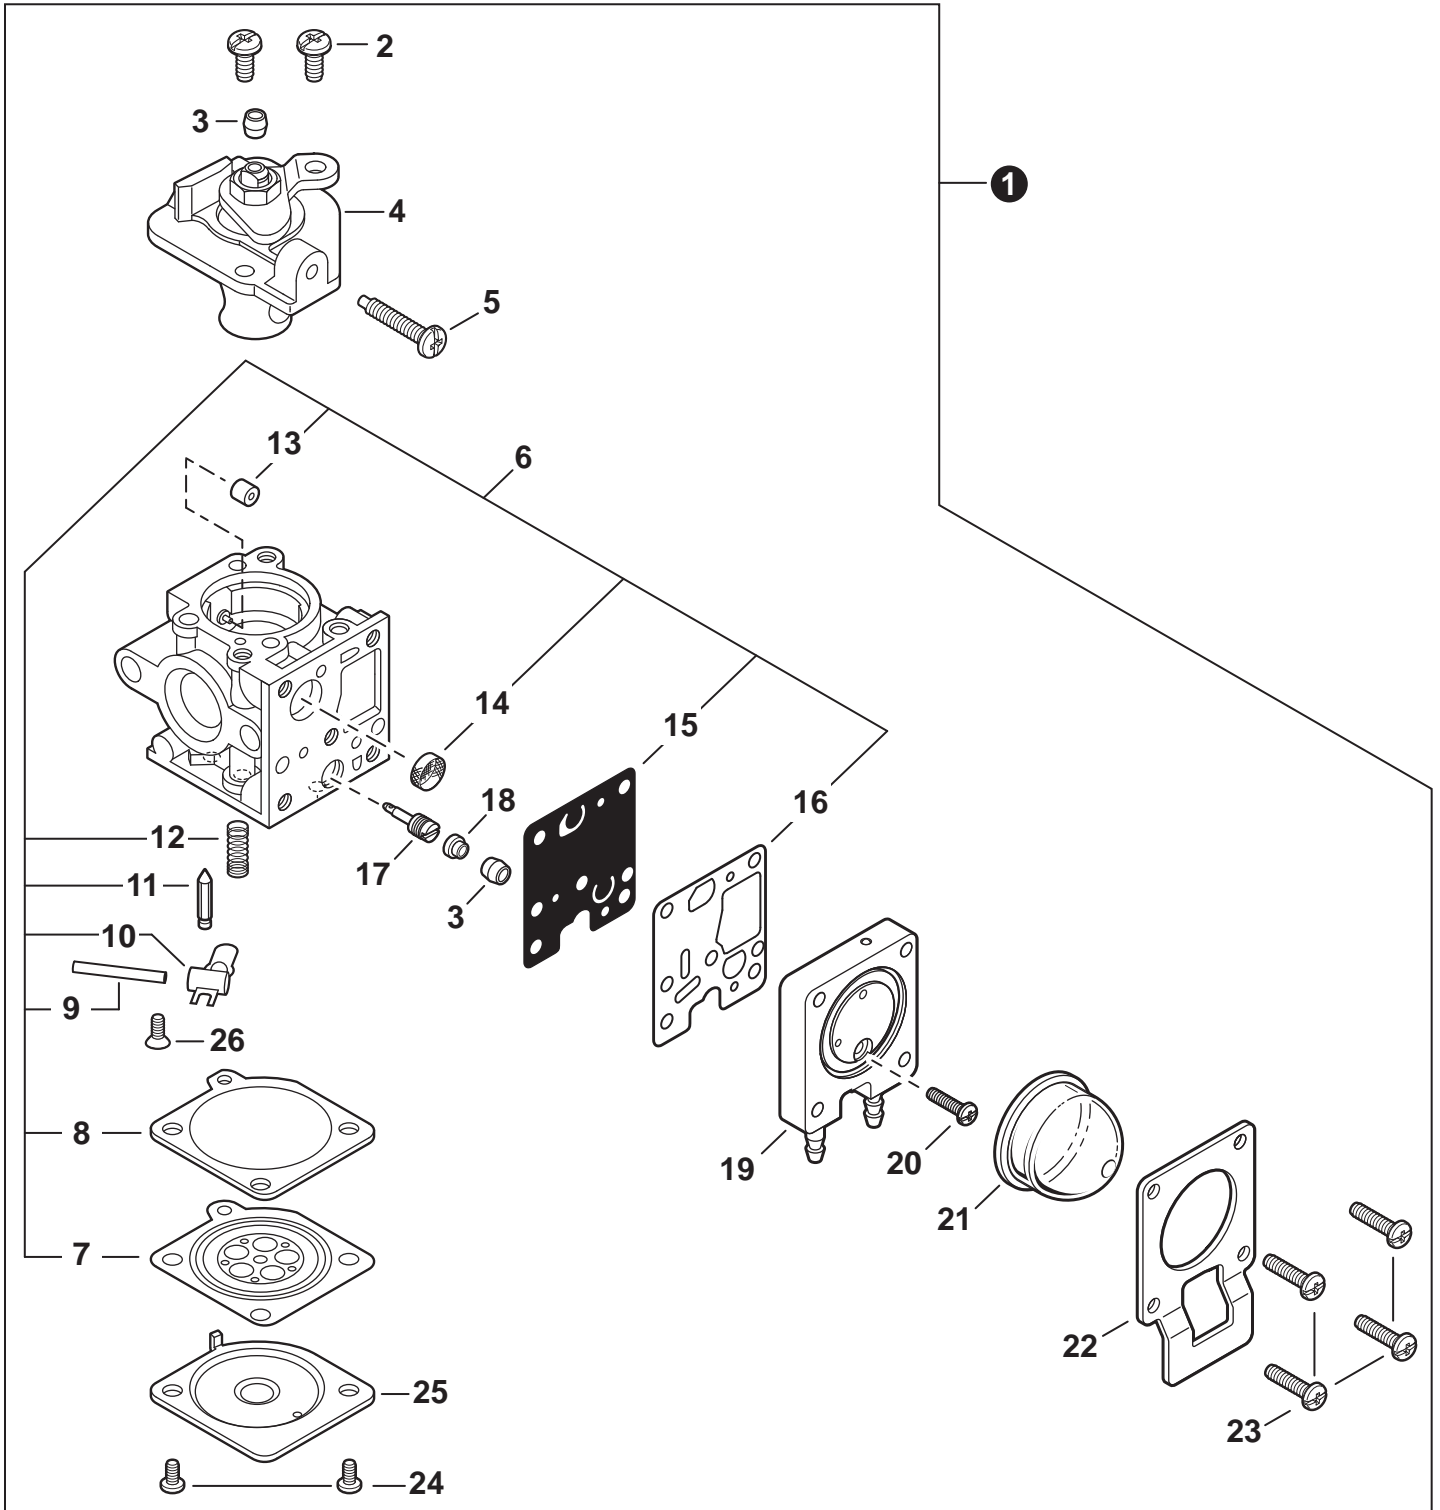

NO.	PART NUMBER	QTY.	DESCRIPTION	DESCRIPCIÓN
1	A021004700	1	CARBURETOR RE-110147B	CARBURADOR RE-110147B
2	12534413931	2	+SCREW	+TORNILLO
3	P005001270	2	+PLUG	+TAPÓN
4	P005004040	1	+COVER ASSY, ROTOR	+MONTAJE DE CUBIERTA DE ROTOR
5	P005000100	1	+SCREW, IDLE ADJUST	+TORNILLO PARA AJUSTAR EL RALENTI
6	P005003750	1	+REPAIR KIT, CARBURETOR	+JUEGO DE REPARACIÓN DE CARBURADOR
7		1	++DIAPHRAGM, METERING	++DIAFRAGMA DE MEDICIÓN
8		1	++GASKET, METERING DIAPHRAGM	++EMPAQUETADURA DIAFRAGMA DE MEDICIÓN
9		1	++PIN, METERING LEVER	++PASADOR DE PALANCA DE MEDICIÓN
10		1	++LEVER, METERING	++PALANCA DE MEDICIÓN
11		1	++VALVE, INLET NEEDLE	++VÁLVULA REGULADORA
12		1	++SPRING, METERING LEVER	++RESORTE PALANCA DE MEDICIÓN
13		1	++GUIDE, ROLLER	++GUÍA DE RODILLO
14		1	++SCREEN, FUEL INLET	++MALLA FILTRADORA
15		1	++DIAPHRAGM, PUMP	++DIAFRAGMA DE LA BOMBA
16		1	++GASKET, PUMP	++EMPAQUETADURA DE LA BOMBA
17	P005004050	1	+NEEDLE, MIXTURE	+AGUJA DE REGULACION
18	P005001250	1	+CAP, LIMITER	+PROTECTOR DE TORNILLO
19	P005004020	1	+BODY ASSY, PURGE	+MONTAJE DE CUERPO DE PURGA
20	P005000270	1	+SCREW	+TORNILLO
21	P005003110	1	+BULB, PURGE	+BULBO DE PURGA
22	P005000250	1	+RETAINER, PURGE BULB	+SUJETADOR DE BULBO DE PURGA
23	P005001900	4	+SCREW	+TORNILLO
24	12534452130	2	+SCREW	+TORNILLO
25	12534252130	1	+COVER, METERING DIAPHRAGM	+TAPA DE DIAFRAGMA DE MEDICIÓN
26	12533942030	1	+SCREW	+TORNILLO