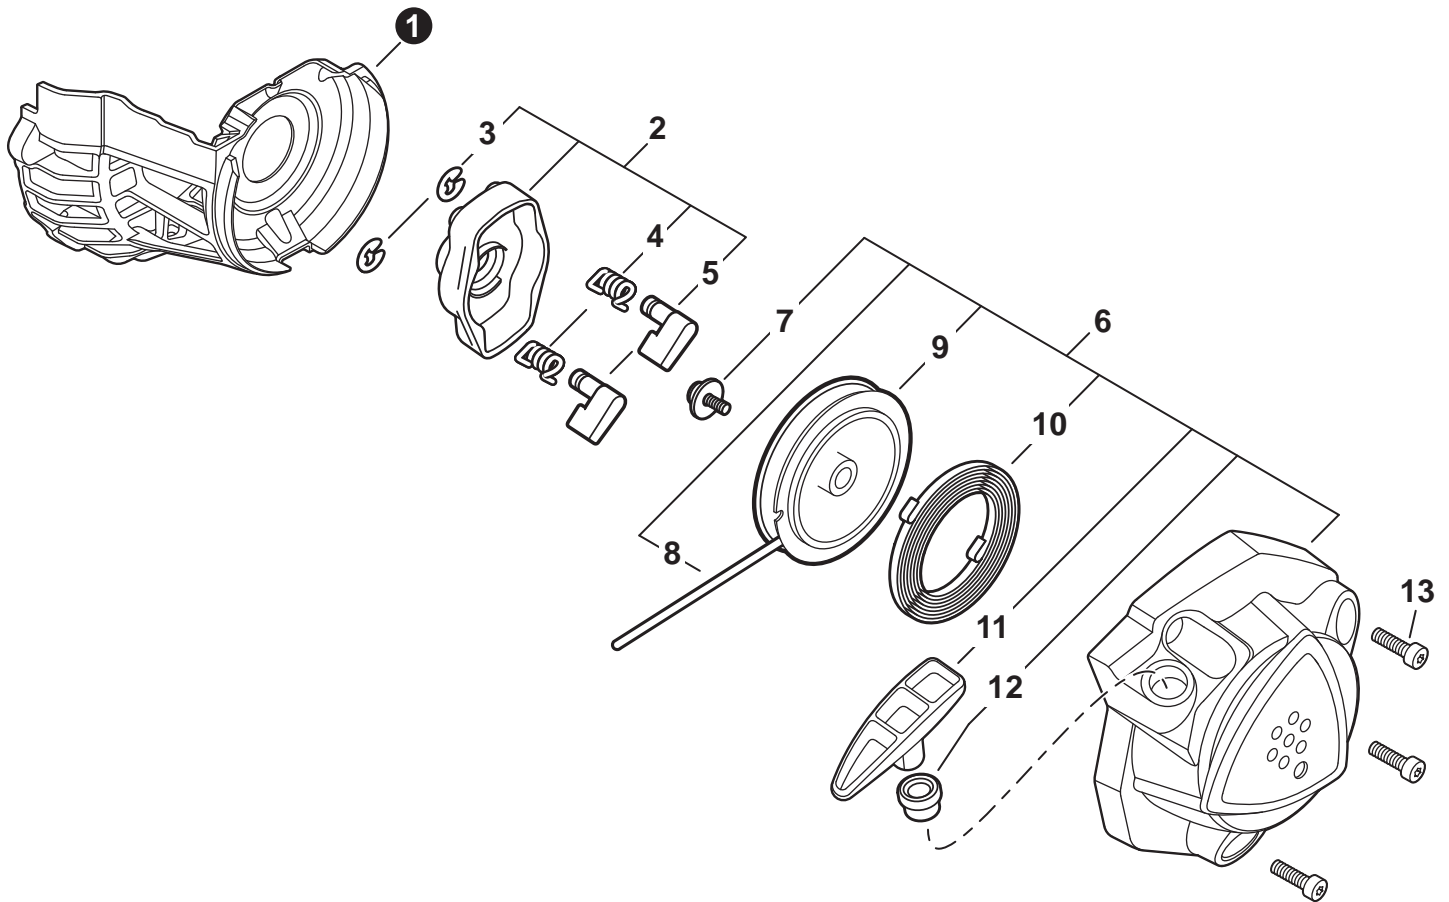

NO.	PART NUMBER	QTY.	DESCRIPTION	DESCRIPCIÓN
1	A127000510	1	SHIELD, DEBRIS	PROTECTOR CONTRA RESIDUOS
2	A052000030	1	PAWL ASSY, STARTER	MONTAJE DE TRINQUETE
3	P022002100	2	+E-RING 4	+RETENEDOR TIPO "E" 4
4	17723440630	2	+SPRING, RETURN	+RESORTE DE RETORNO
5	A514000120	2	+PAWL, STARTER	+TRINQUETE
6	A051003310	1	STARTER ASSY	MONTAJE DE ARRANCADOR
7	17723644330	1	+SCREW	+TORNILLO
8	P022049010	1	+ROPE, STARTER	+CUERDA DEL ARRANCADOR
9	P022049000	1	+REEL, ROPE	+CARRETE DEL CABLE
10	P022019680	1	+SPRING, RECOIL	+RESORTE RECULAR
11	P022036700	1	+GRIP, STARTER	+AGARRE DEL ARRANCADOR
12	P022045770	1	+GUIDE, ROPE	+GUÍA DE CUERDA
13	V805000150	3	BOLT, TORX 5×16	PERNO TORX 5×16