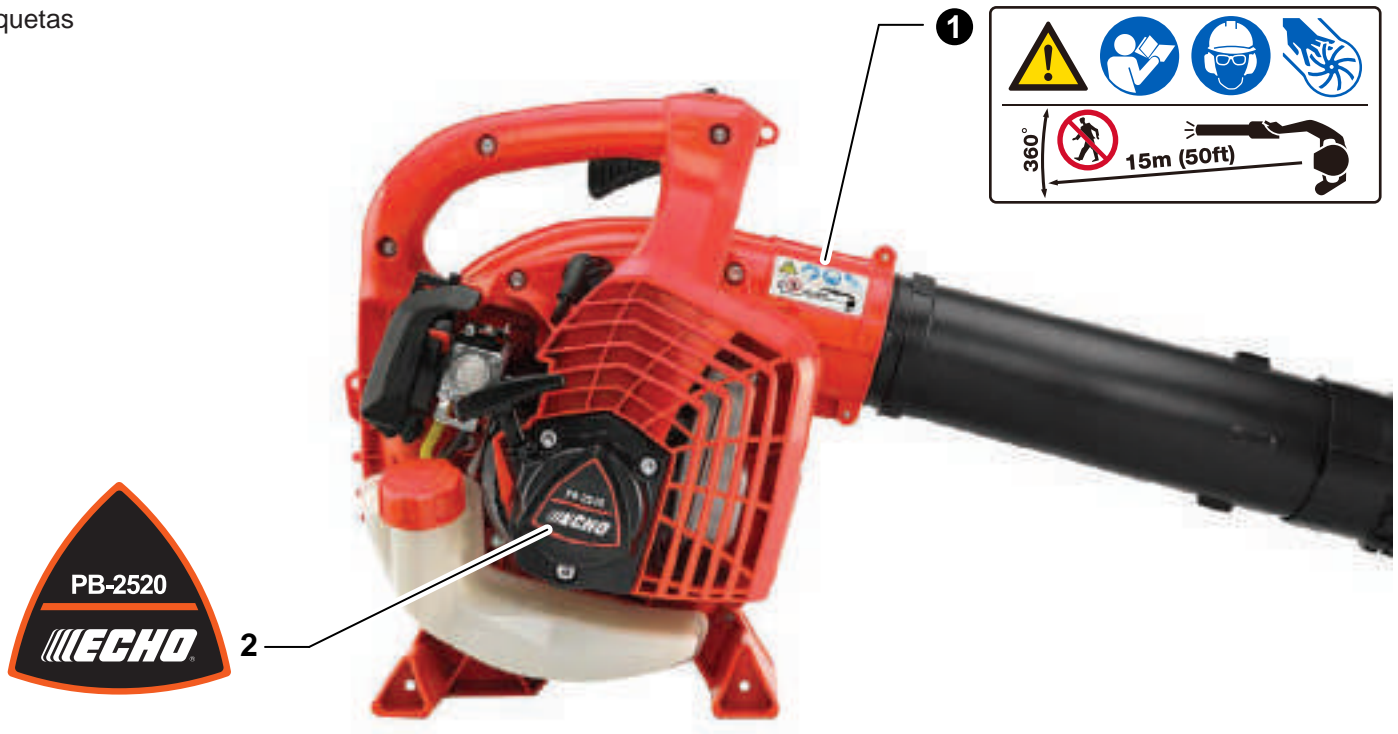

Labels
Etiquetas

NO.	PART NUMBER	QTY.	DESCRIPTION	DESCRIPCIÓN
1	X505009970	1	LABEL, CAUTION	ETIQUETA DE PRECAUCIÓN
2	X547003230	1	LABEL, ECHO	ETIQUETA ECHO