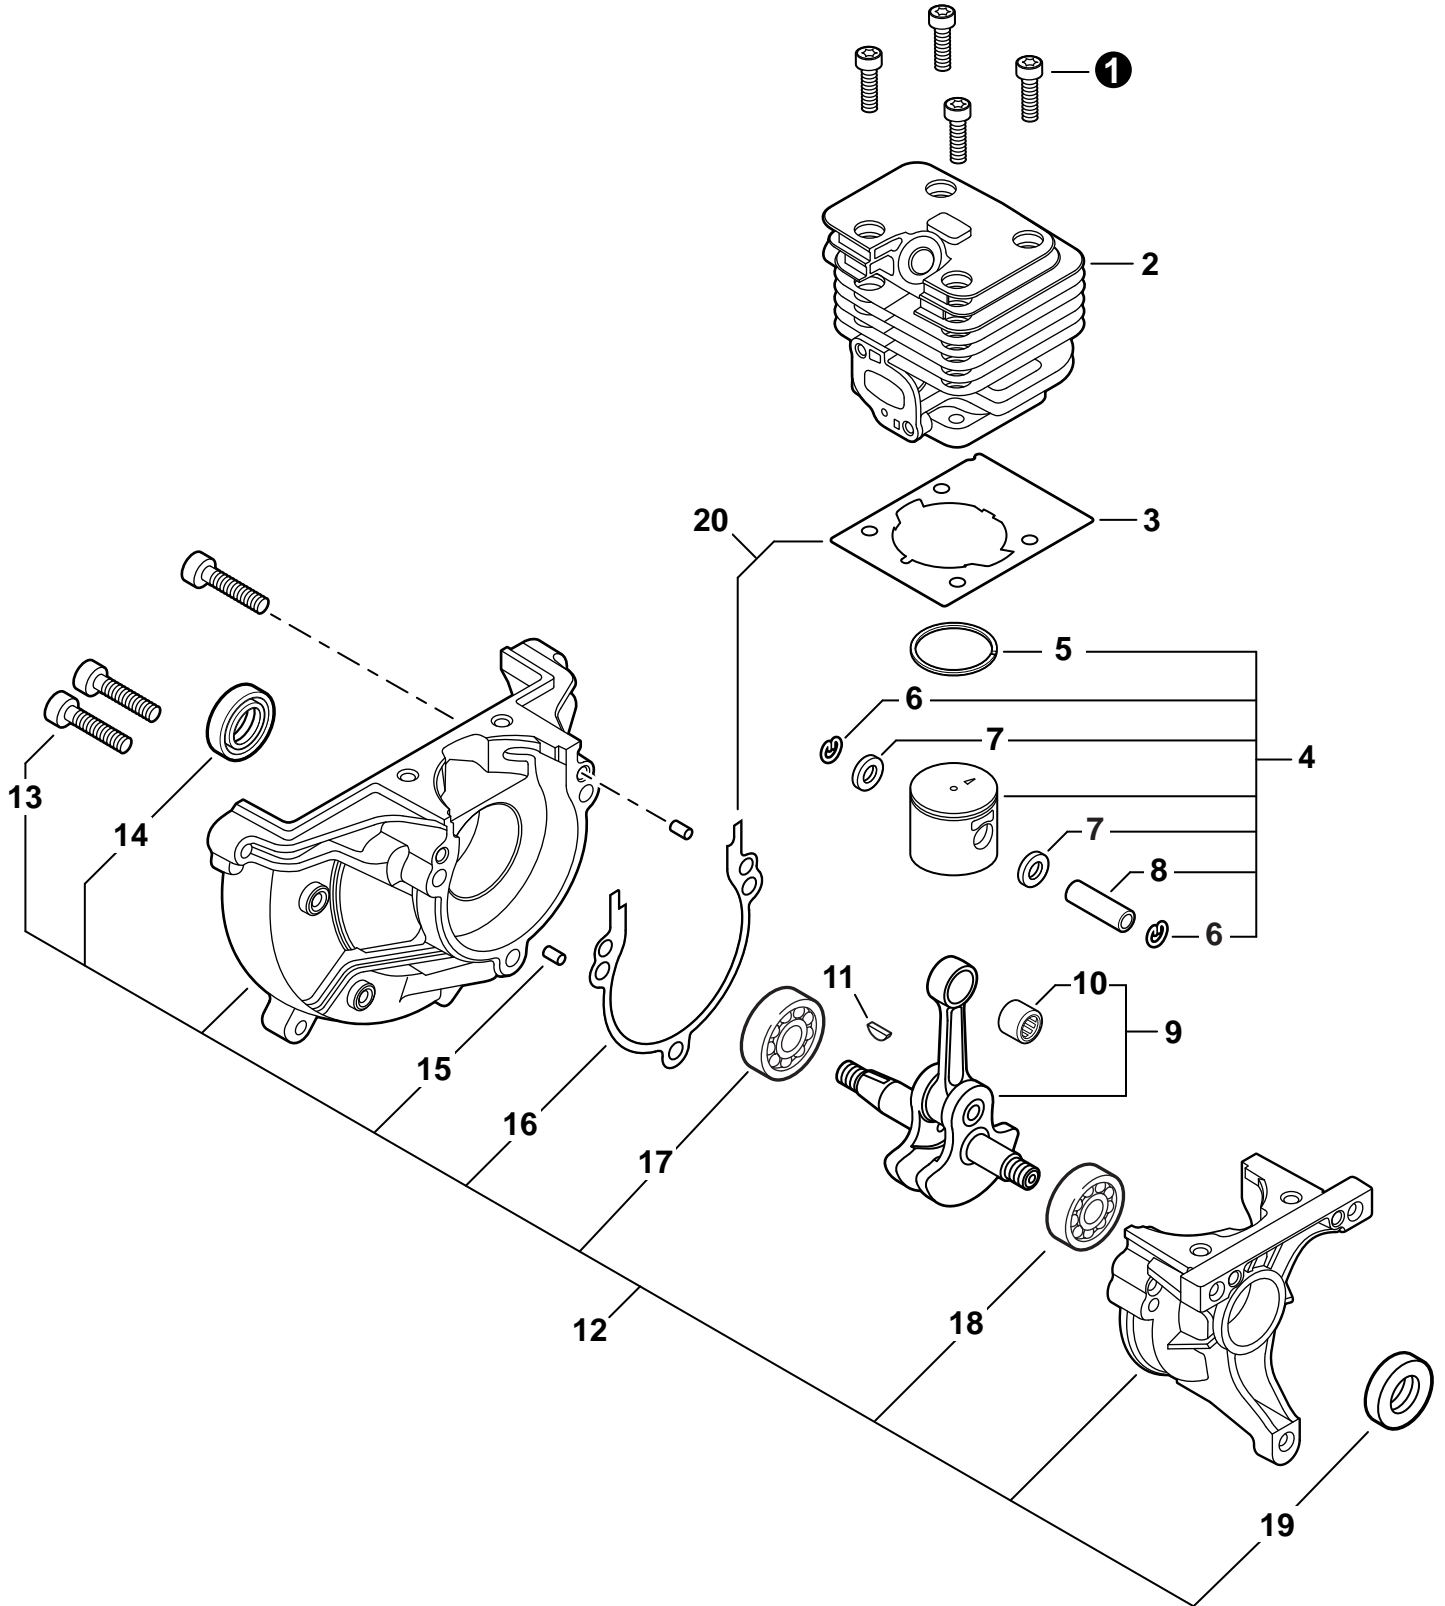

NO.	PART NUMBER	QTY.	DESCRIPTION	DESCRIPCIÓN
1	V805000220	1	BOLT, TORX 5×25	PERNO TORX 5×25
2	90060500005	1	WASHER, SPRING 5	ARANDELA DE PRESION 5
3	90060300005	1	WASHER 5.5×12×0.8	ARANDELA 5.5×12×0.8
4	C453000300	1	CONTROL, THROTTLE	CONTROL DEL ACELERADOR
5	90060300005	1	WASHER 5.5×12×0.8	ARANDELA 5.5×12×0.8
6	P100003830	1	SWITCH, ON-OFF	INTERRUPTOR DE ENCENDIDO-APAGADO
7	9154503010	1	+SCREW 3×10	+TORNILLO 3×10
8	A444000060	1	+KNOB, SWITCH - ORANGE	+BOTÓN DE INTERRUPTOR - NARANJA
9	90056250005	1	NUT, LOCK M5	CONTRATUERCA M5
10	C450000721	1	TRIGGER, THROTTLE	GATILLO DEL ACELERADOR
11	C454000580	1	ROD, THROTTLE	VARILLA ACELERADOR
12	A190001620	1	COVER, ENGINE	CUBIERTA DEL MOTOR
13	V805000010	6	BOLT, TORX 5×20	PERNO TORX 5×20