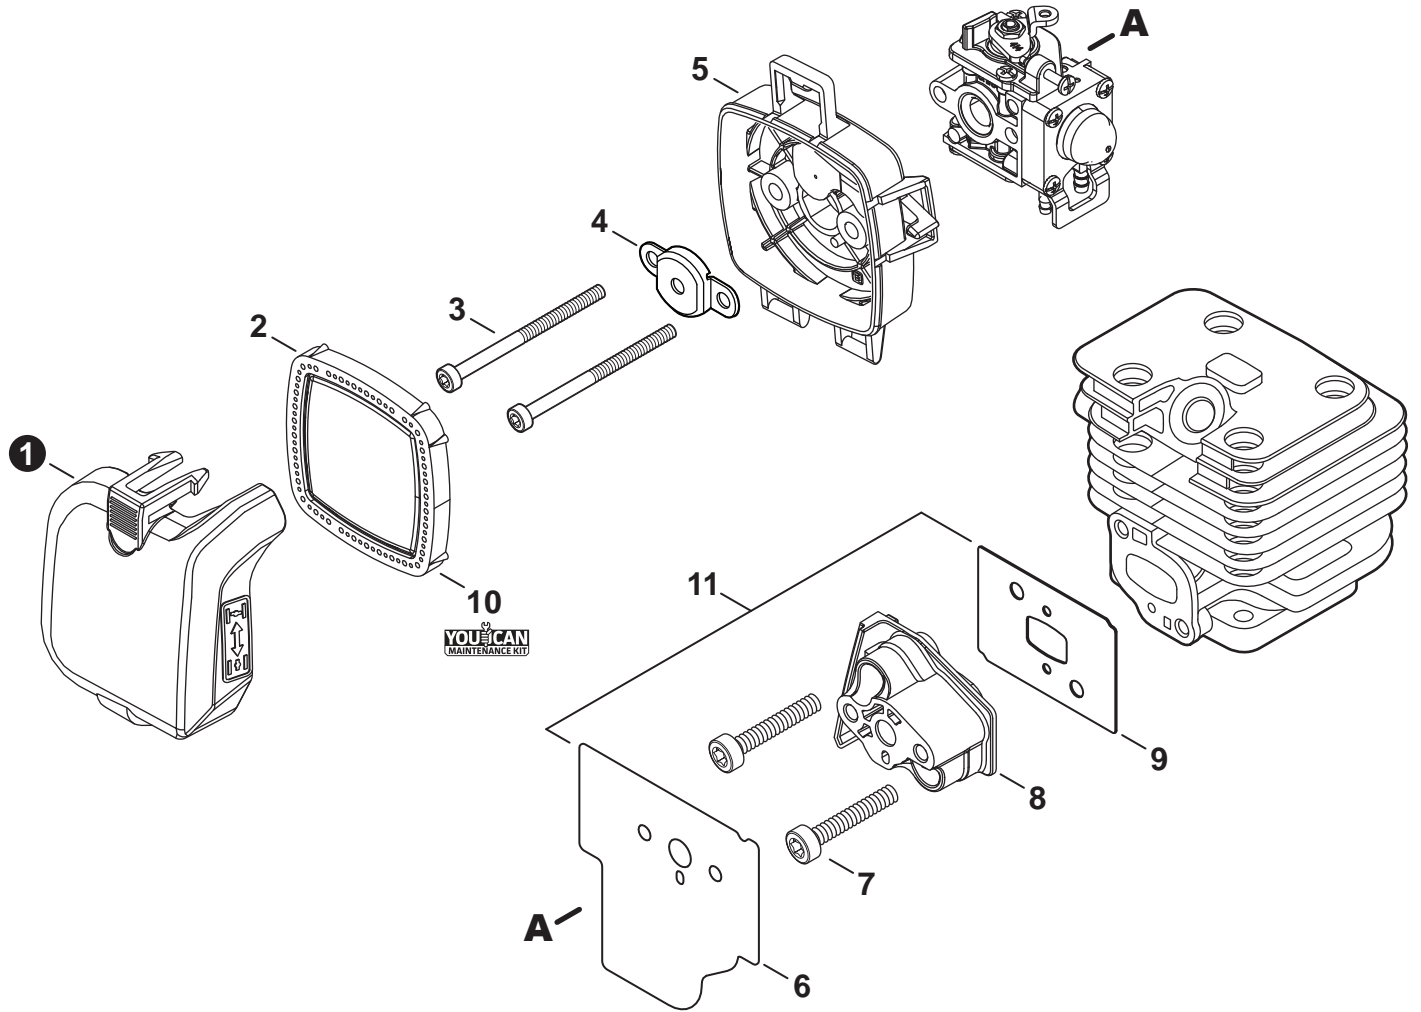

NO.	PART NUMBER	QTY.	DESCRIPTION	DESCRIPCIÓN
1	A232001920	1	COVER, AIR FILTER	CUBIERTA DEL FILTRO DE AIRE
2	A226002160	1	FILTER, AIR	FILTRO DE AIRE
3	V805000100	2	BOLT, TORX 5×65	PERNO TORX 5×65
4	A244000330	1	PLATE, PREVENT	PLACA DE PREVENCIÓN
5	P100003820	1	CASE, AIR FILTER	CAJA DEL FILTRO DE AIRE
6	V103001960	1	GASKET, INTAKE	EMPAQUETADURA DE ADMISIÓN
7	V805000210	2	BOLT, TORX 5×20	PERNO TORX 5×20
8	A200001130	1	INSULATOR, INTAKE	AISLADOR DE ADMISIÓN
9	V103001950	1	GASKET, INTAKE	EMPAQUETADURA DE ADMISIÓN
10	90183Y	1	TUNE-UP KIT - YOUCAN™	JUEGO DE PUESTA A PUNTO - YOUCAN™
11	P021052300	1	GASKET KIT	JUEGO DE EMPAQUETADURA