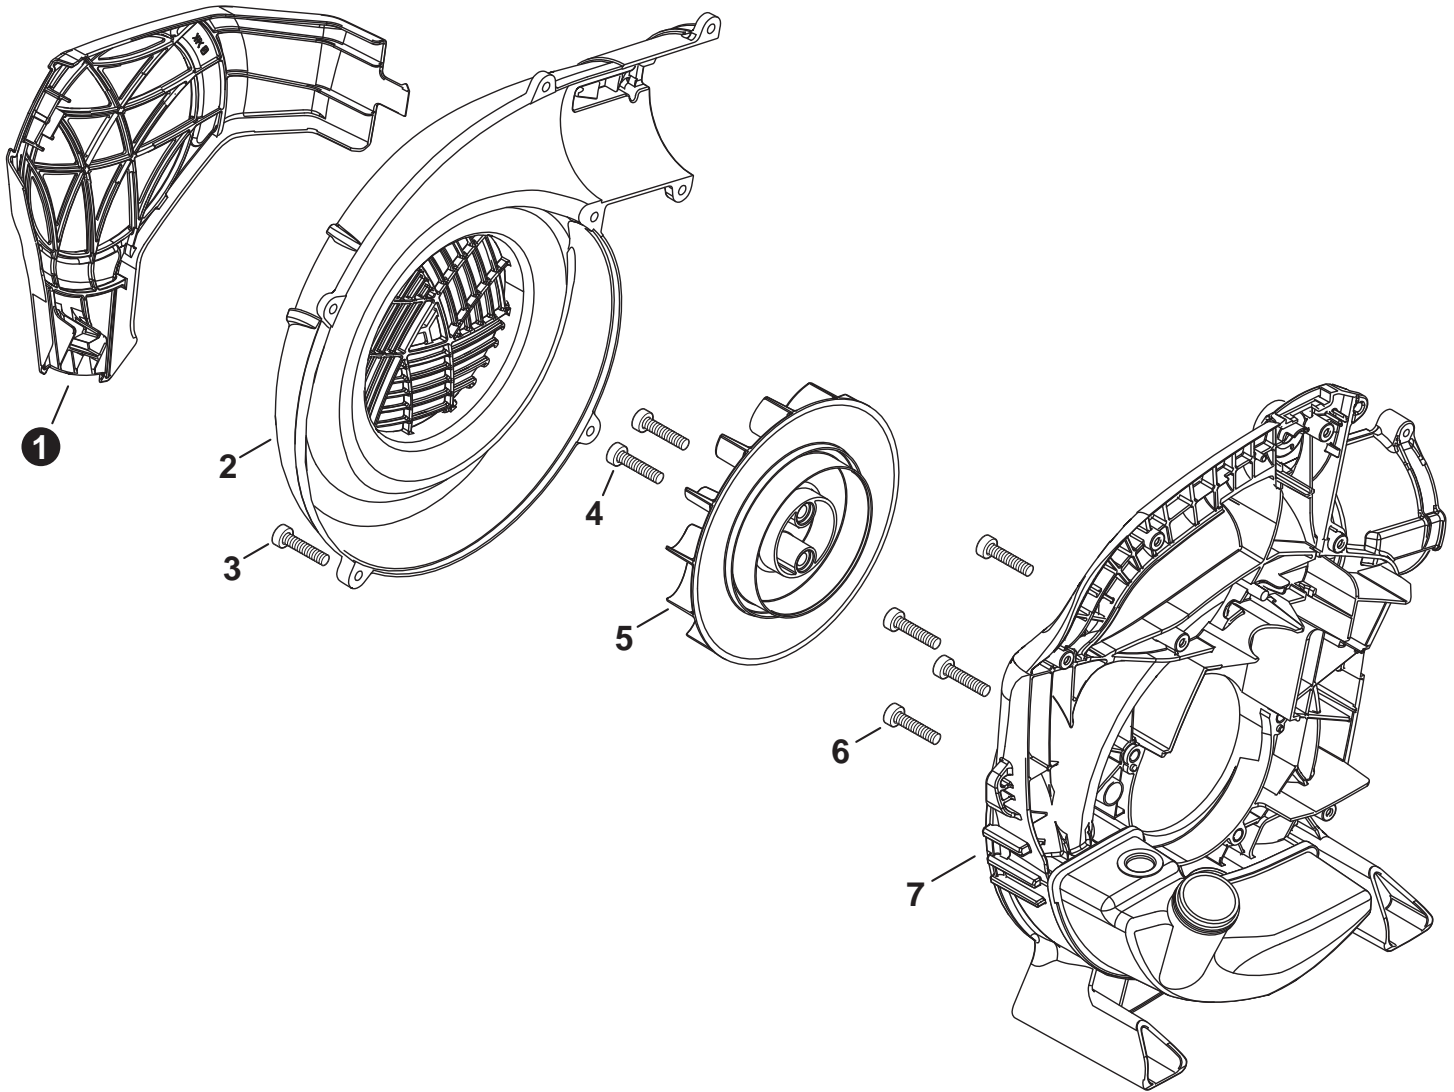

NO.	PART NUMBER	QTY.	DESCRIPTION	DESCRIPCIÓN
1	E104000270	1	GUARD, LEAF	PROTECTOR ANTI-HOJAS
2	E103001470	1	COVER, FAN CASE	CUBIERTA DE LA CAJA DEL VENTILADOR
3	V805000010	7	BOLT, TORX 5×20	PERNO TORX 5×20
4	V806000010	2	BOLT, TORX 6×20	PERNO TORX 6×20
5	E100000290	1	FAN, BLOWER	VENTILADOR DE LA SOPLADOR
6	V805000150	4	BOLT, TORX 5×16	PERNO TORX 5×16
7	E103001460	1	CASE, FAN	CAJA DE VENTILADOR