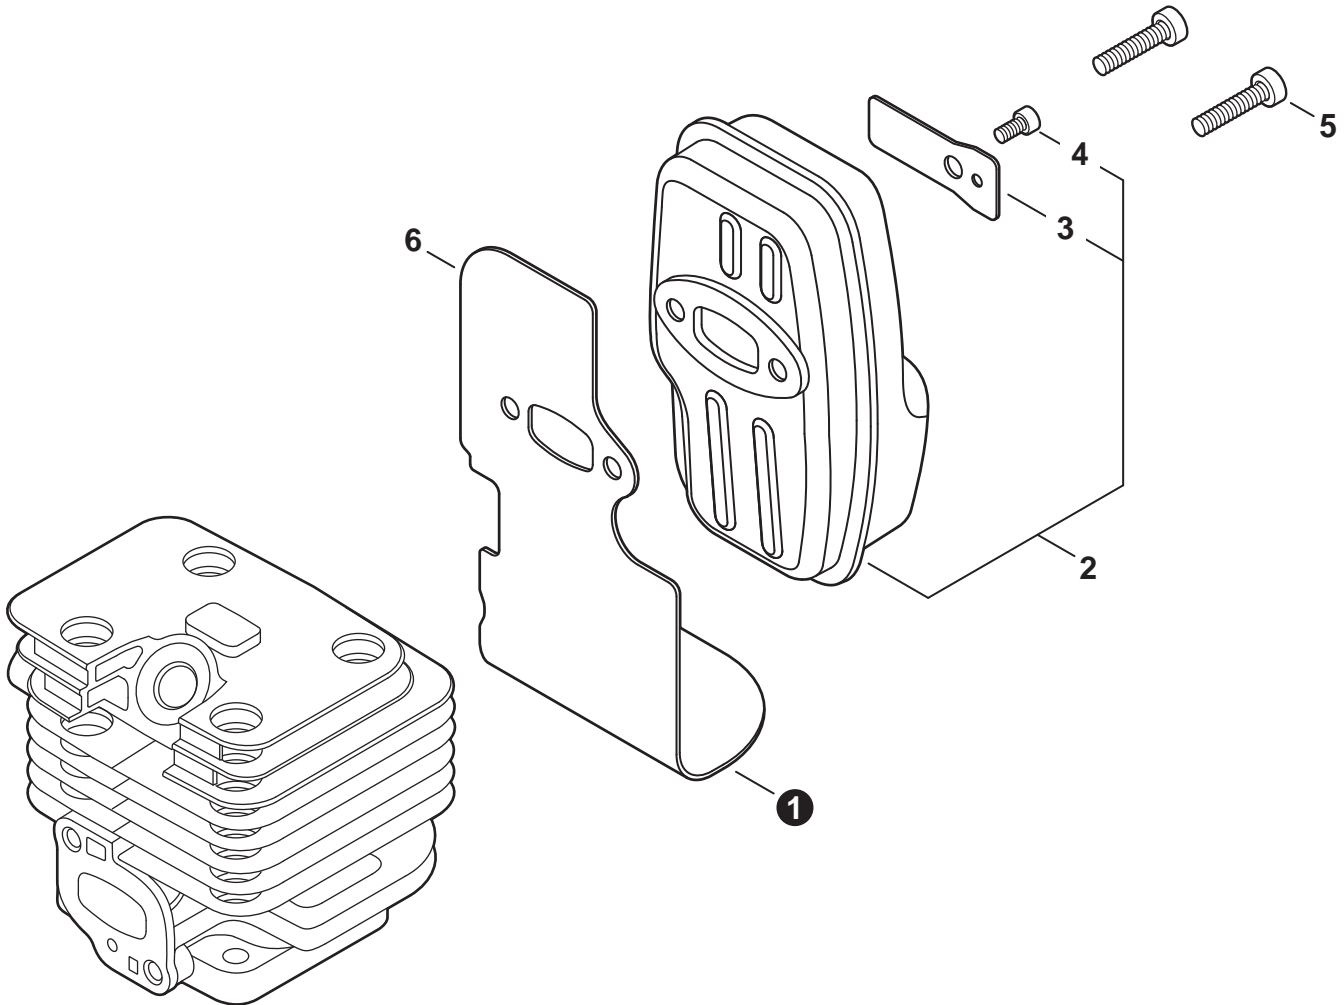

NO.	PART NUMBER	QTY.	DESCRIPTION	DESCRIPCIÓN
1	V104002350	1	GASKET, EXHAUST	EMPAQUETADURA DE ESCAPE
2	P100003840	1	MUFFLER ASSY	MONTAJE DE SILENCIADOR
3	A310000510	1	+SCREEN, SPARK ARRESTER	+PANTALLA DEL GUARDACHISPAS
4	V804000030	1	+BOLT, TORX 4x8	+PERNO TORX 4x8
5	V805000210	2	BOLT, TORX 5x20	PERNO TORX 5x20
6	P021052300	1	GASKET KIT	JUEGO DE EMPAQUETADURA