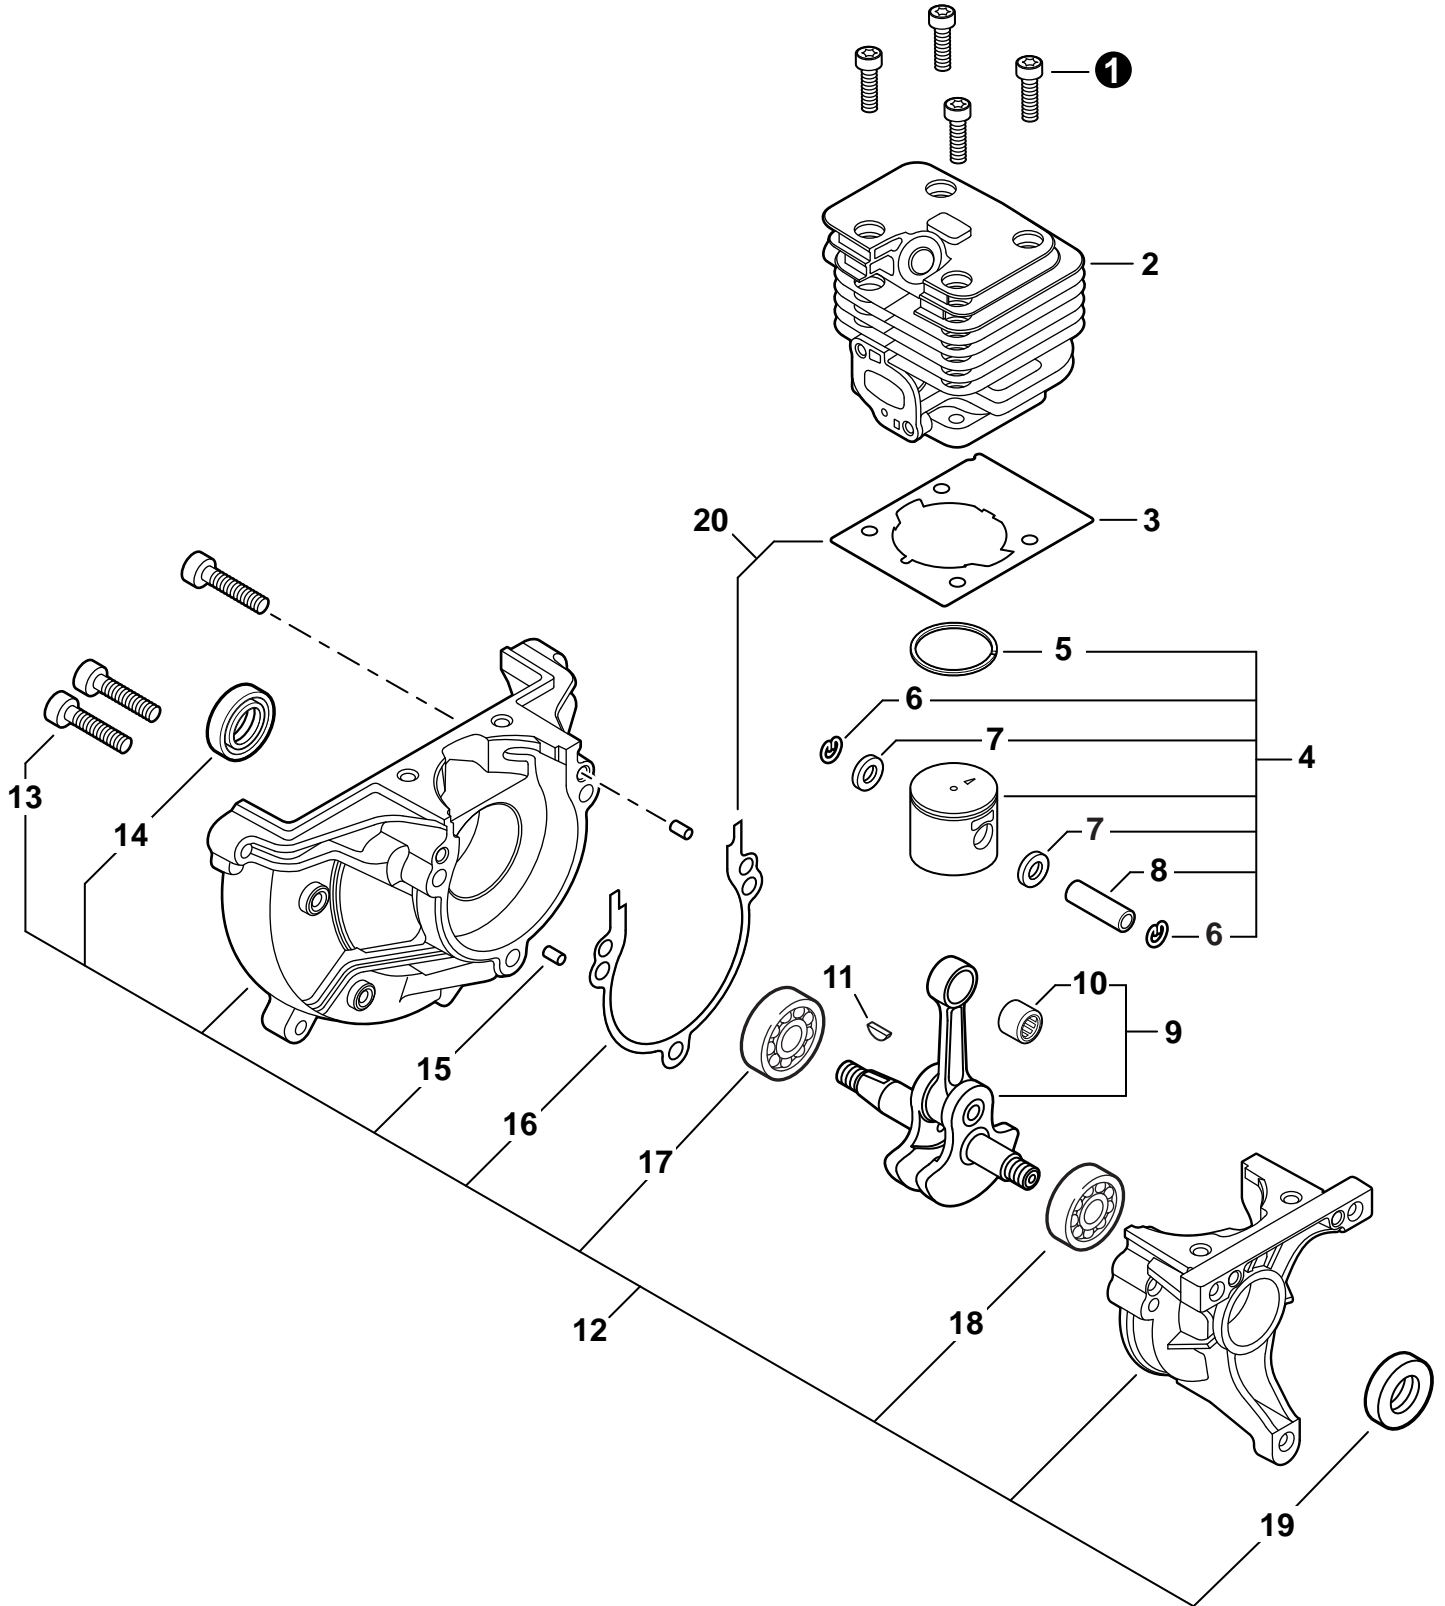

NO.	PART NUMBER	QTY.	DESCRIPTION	DESCRIPCIÓN
1	V805000220	1	BOLT, TORX 5×25	PERNO TORX 5×25
2	90060500005	1	WASHER, SPRING 5	ARANDELA DE PRESION 5
3	90060300005	1	WASHER 5.5×12×0.8	ARANDELA 5.5×12×0.8
4	C453000300	1	CONTROL, THROTTLE	CONTROL DE ACELERADOR
5	90060300005	1	WASHER 5.5×12×0.8	ARANDELA 5.5×12×0.8
6	P100003830	1	SWITCH, ON-OFF	INTERRUPTOR DE ENCENDIDO-APAGADO
7	9154503010	1	+SCREW 3×10	+TORNILLO 3×10
8	A444000060	1	+KNOB, SWITCH	+BOTÓN DE INTERRUPTOR
9	90056250005	1	NUT, LOCK M5	CONTRATUERCA M5
10	C450000721	1	TRIGGER, THROTTLE	GATILLO DEL ACELERADOR
11	C454000580	1	ROD, THROTTLE	VARILLA ACELERADOR
12	A190001620	1	COVER, ENGINE	CUBIERTA DE MOTOR
13	V805000010	6	BOLT, TORX 5×20	PERNO TORX 5×20