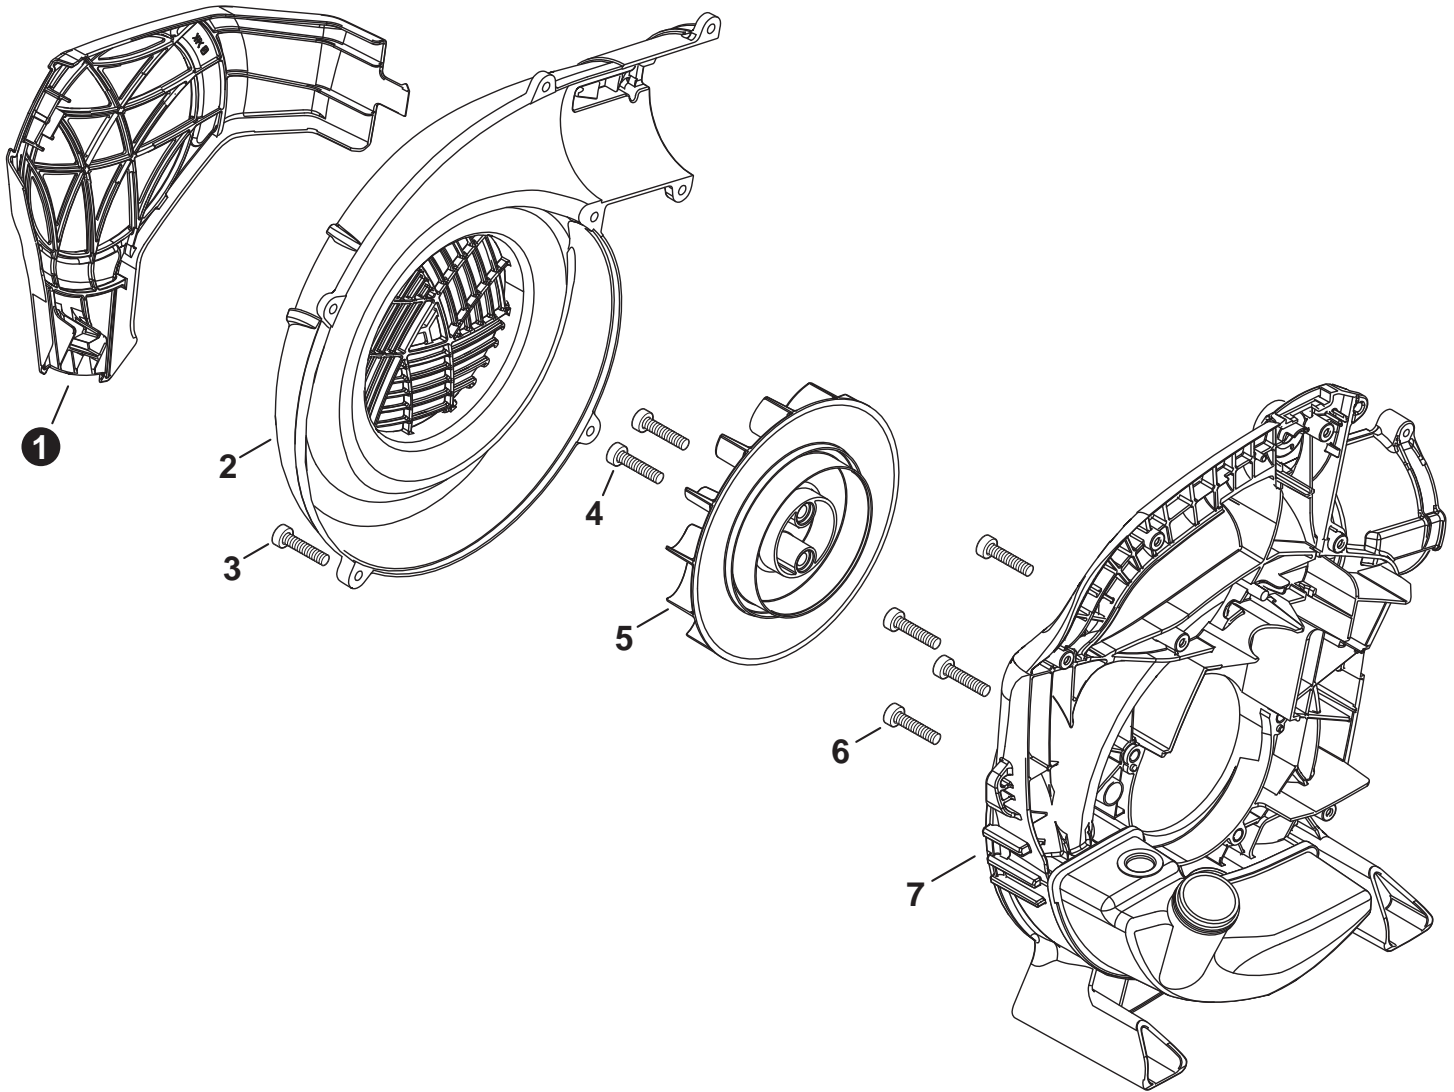

NO.	PART NUMBER	QTY.	DESCRIPTION	DESCRIPCIÓN
1	E104000270	1	GUARD, LEAF	PROTECTOR ANTI-CUCHILLAS
2	E103001470	1	COVER, FAN CASE	CUBIERTA DE LA CAJA DEL VENTILADOR
3	V805000010	7	BOLT, TORX 5×20	PERNO TORX 5×20
4	V806000010	2	BOLT, TORX 6×20	PERNO TORX 6×20
5	E100000290	1	FAN, BLOWER	VENTILADOR DE LA SOPLADOR
6	V805000150	4	BOLT, TORX 5×16	PERNO TORX 5×16
7	E103001461	1	CASE, FAN	CAJA DE VENTILADOR