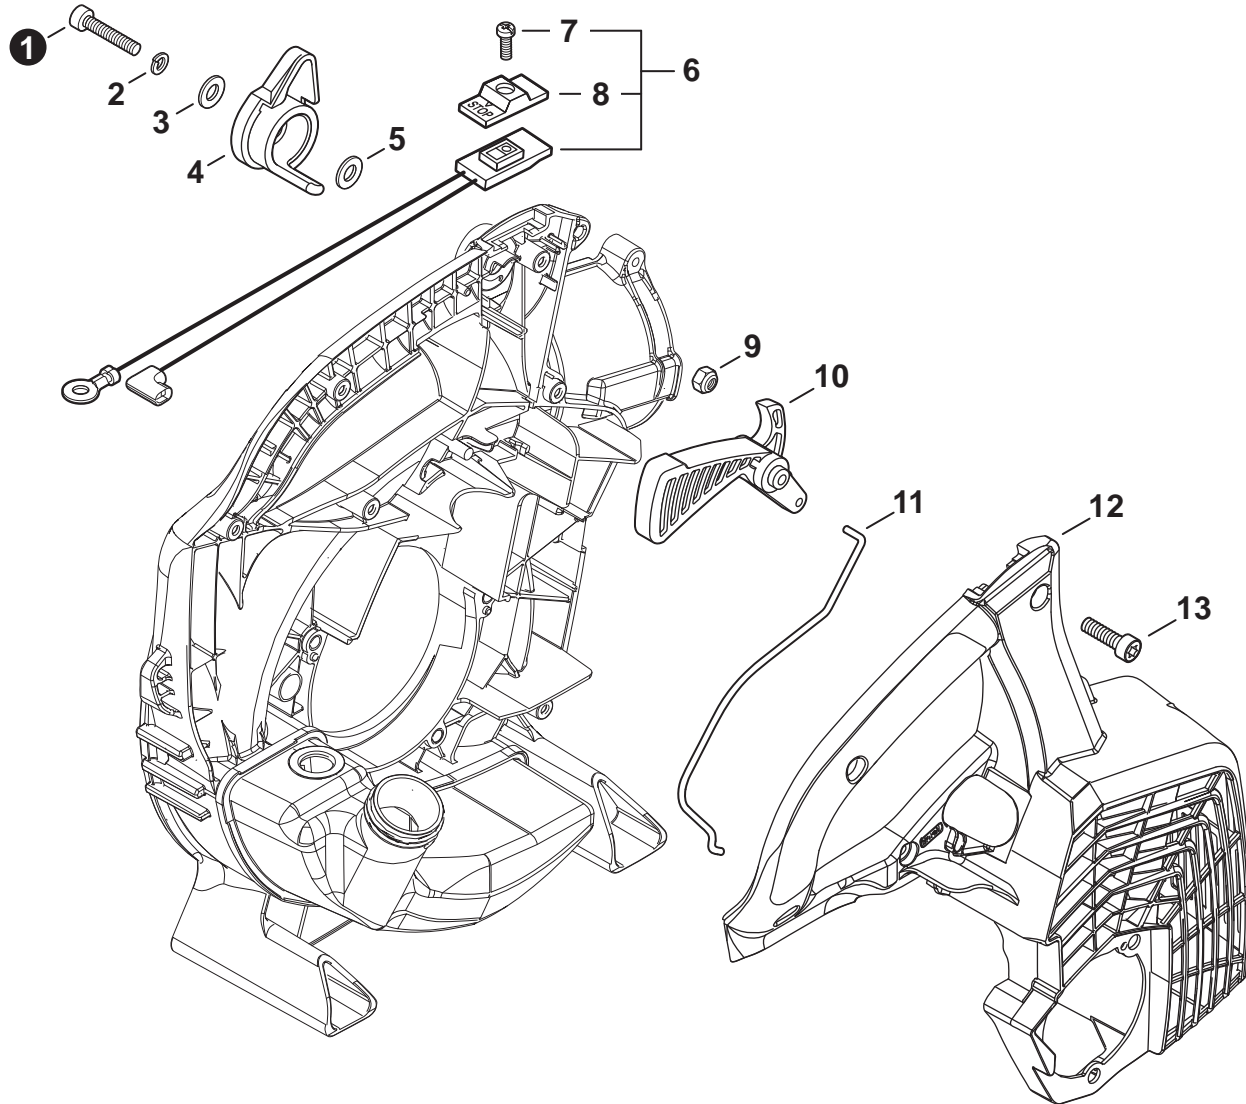

NO.	PART NUMBER	QTY.	DESCRIPTION	DESCRIPCIÓN
1	V805000220	1	BOLT, TORX 5×25	PERNO TORX 5×25
2	90060500005	1	WASHER, SPRING 5	ARANDELA DE PRESION 5
3	90060300005	1	WASHER 5.5×12×0.8	ARANDELA 5.5×12×0.8
4	C453000300	1	CONTROL, THROTTLE	CONTROL DE ACELERADOR
5	90060300005	1	WASHER 5.5×12×0.8	ARANDELA 5.5×12×0.8
6	P100003830	1	SWITCH, ON-OFF	INTERRUPTOR DE ENCENDIDO-APAGADO
7	9154503010	1	+SCREW 3×10	+TORNILLO 3×10
8	A444000060	1	+KNOB, SWITCH	+BOTÓN DE INTERRUPTOR
9	90056250005	1	NUT, LOCK M5	CONTRATUERCA M5
10	C450000721	1	TRIGGER, THROTTLE	GATILLO DEL ACELERADOR
11	C454000580	1	ROD, THROTTLE	VARILLA ACELERADOR
12	A190001620	1	COVER, ENGINE	CUBIERTA DE MOTOR
13	V805000010	6	BOLT, TORX 5×20	PERNO TORX 5×20