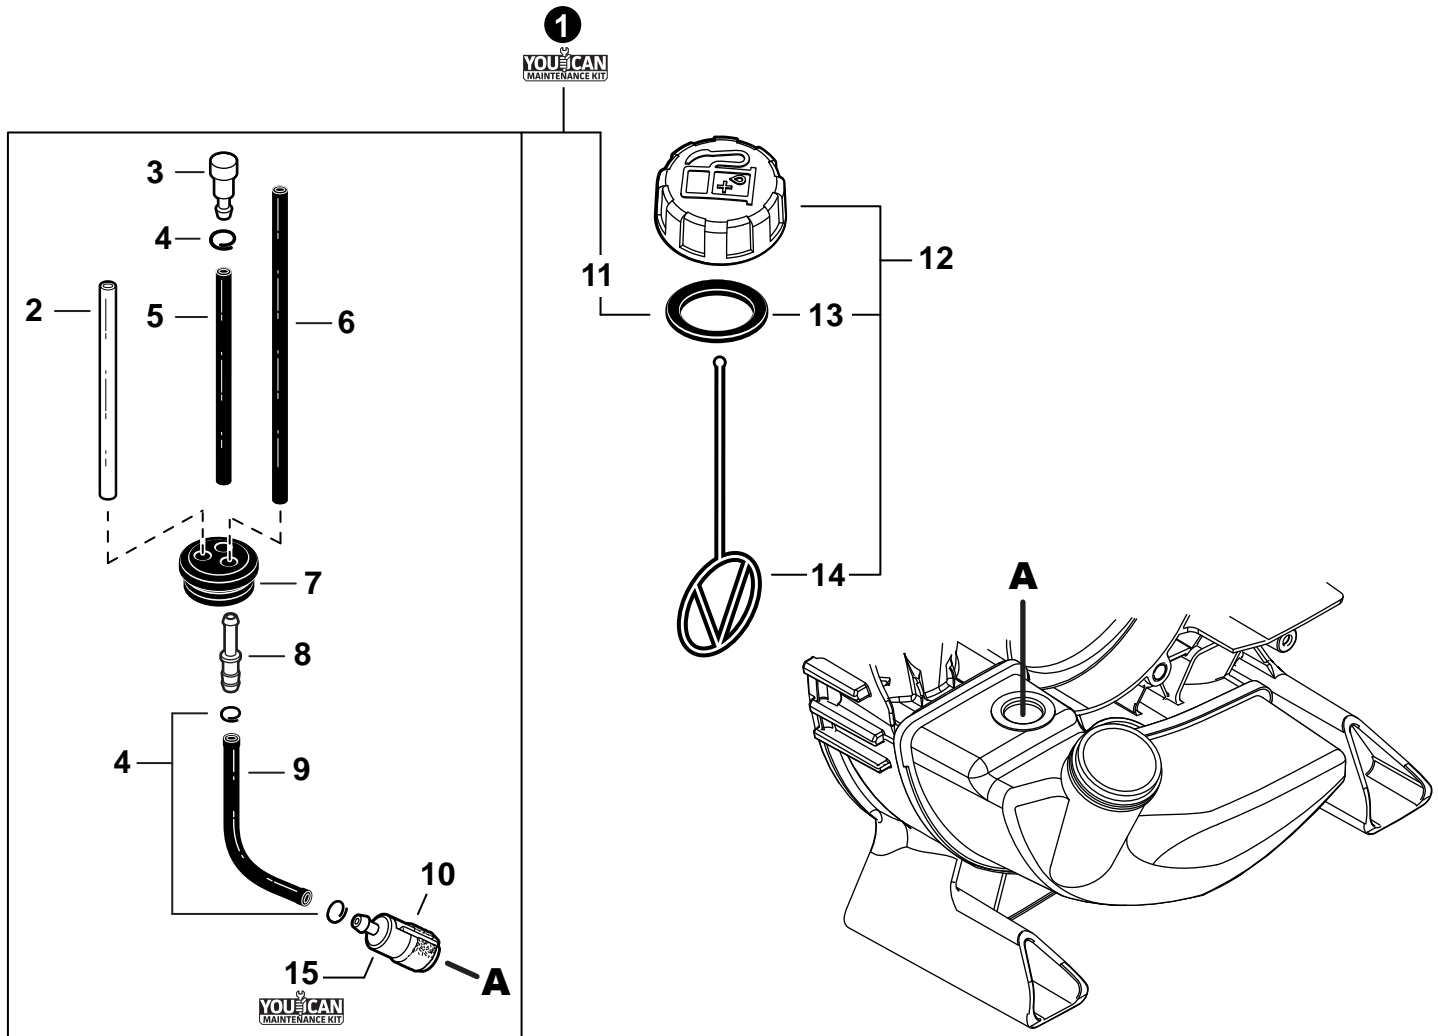

NO.	PART NUMBER	QTY.	DESCRIPTION	DESCRIPCIÓN
1	90184Y	1	FUEL SYSTEM KIT - YOU CAN™	KIT DEL SISTEMA DE COMBUSTIBLE - YOU CAN™
2	13201049730	1	+PIPE, FUEL 3×6×85 CLEAR	+TUBO DE COMBUSTIBLE 3×6×85 TRANSPARENTE
3	A356000031	1	+VENT ASSY	+VÁLVULA DE RESPIRADERO
4	V490001240	3	+CLIP Ø6	+SUJETADOR Ø6
5	V471005250	1	+PIPE, FUEL 3×5×60 BLACK	+TUBO DE COMBUSTIBLE 3×5×60 NEGRO
6	V471005240	1	+PIPE, FUEL 3×5×80 BLACK	+TUBO DE COMBUSTIBLE 3×5×80 NEGRO
7	13211546730	1	+GROMMET, FUEL Ø5	+OJAL DE COMBUSTIBLE Ø5
8	V186000520	1	+CONNECTOR, PIPE Ø5×Ø3.5	+CONECTOR DE TUBO Ø5×Ø3.5
9	V471003730	1	+PIPE, FUEL 3×5×140 BLACK	+TUBO DE COMBUSTIBLE 3×5×140 NEGRO
10	A369000470	1	+FILTER, FUEL	+FILTRO DE COMBUSTIBLE
11	13101655830	1	+GASKET, FUEL CAP	+EMPAQUETADURA DE TAPA DE COMBUSTIBLE
12	13100455530	1	CAP ASSY, FUEL	MONTAJE DE TAPA DE COMBUSTIBLE
13	13101655830	1	+GASKET, FUEL CAP	+EMPAQUETADURA DE TAPA DE COMBUSTIBLE
14	13105156030	1	+CONNECTOR, CAP L= 100 MM	+CONECTOR DE TAPA L= 100 MM
15	90183Y	1	TUNE-UP KIT - YOU CAN™	JUEGO DE PUESTA A PUNTO - YOU CAN™