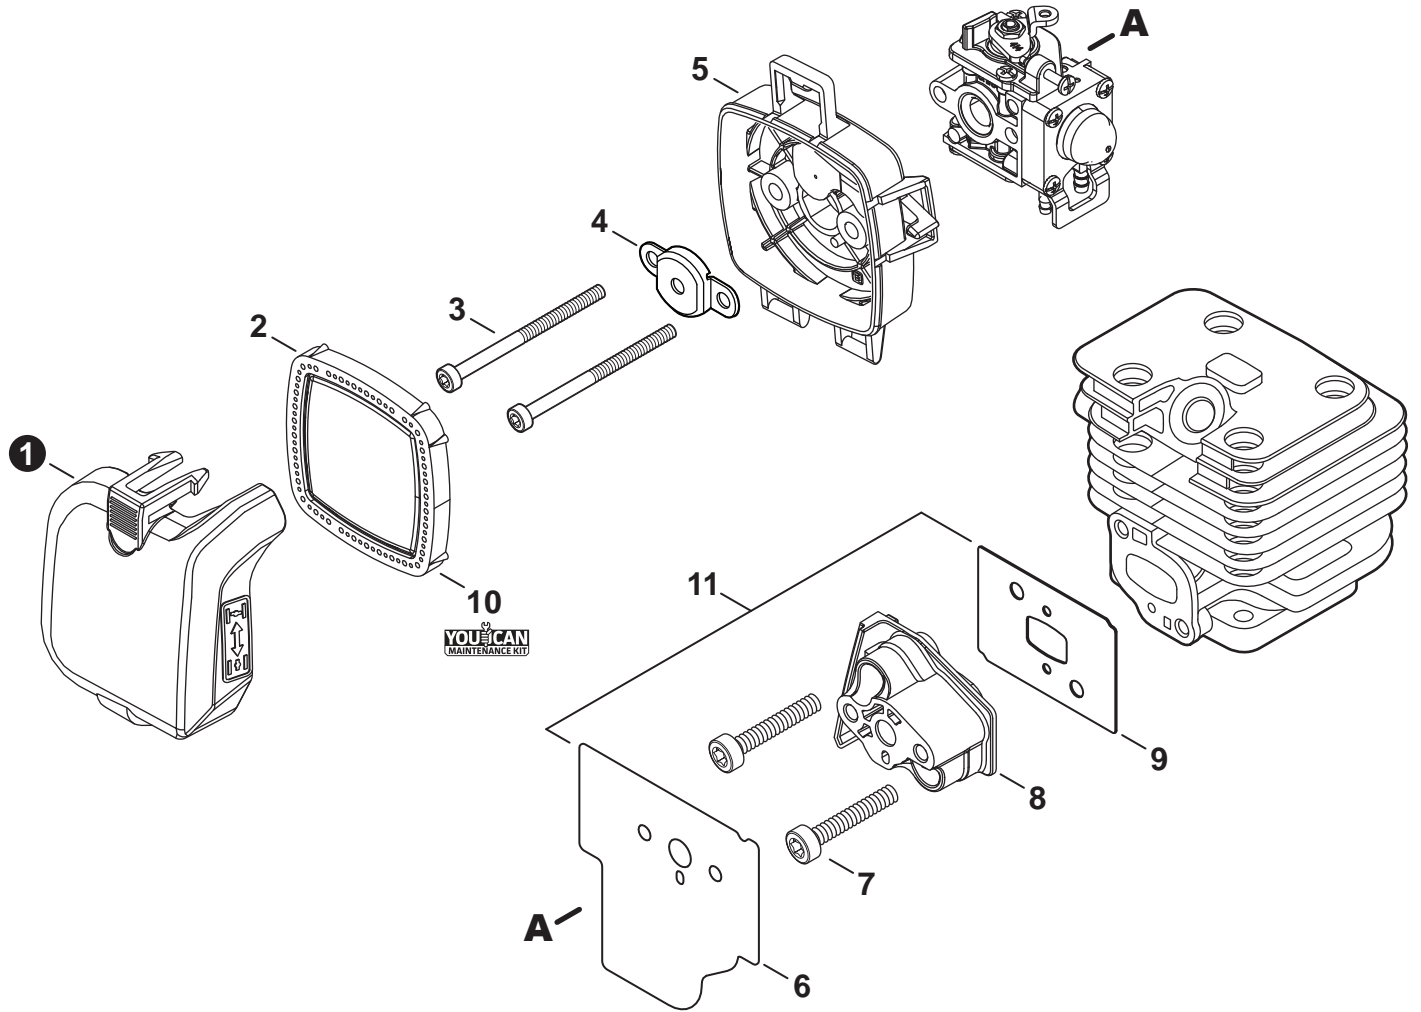

NO.	PART NUMBER	QTY.	DESCRIPTION	DESCRIPCIÓN
1	A232001920	1	COVER, AIR FILTER	CUBIERTA DEL FILTRO DE AIRE
2	A226002160	1	FILTER, AIR	FILTRO DE AIRE
3	V805000100	2	BOLT, TORX 5×65	PERNO TORX 5×65
4	A244000330	1	PLATE, PREVENT	PLACA DE PREVENCIÓN
5	P100003820	1	CASE, AIR FILTER	CAJA DEL FILTRO DE AIRE
6	V103001960	1	GASKET, INTAKE	EMPAQUETADURA DE ADMISIÓN
7	V805000210	2	BOLT, TORX 5×20	PERNO TORX 5×20
8	A200001130	1	INSULATOR, INTAKE	AISLADOR DE ADMISIÓN
9	V103001950	1	GASKET, INTAKE	EMPAQUETADURA DE ADMISIÓN
10	90183Y	1	TUNE-UP KIT - YOU CAN™	JUEGO DE PUESTA A PUNTO - YOU CAN™
11	P021052300	1	GASKET KIT	JUEGO DE EMPAQUETADURA