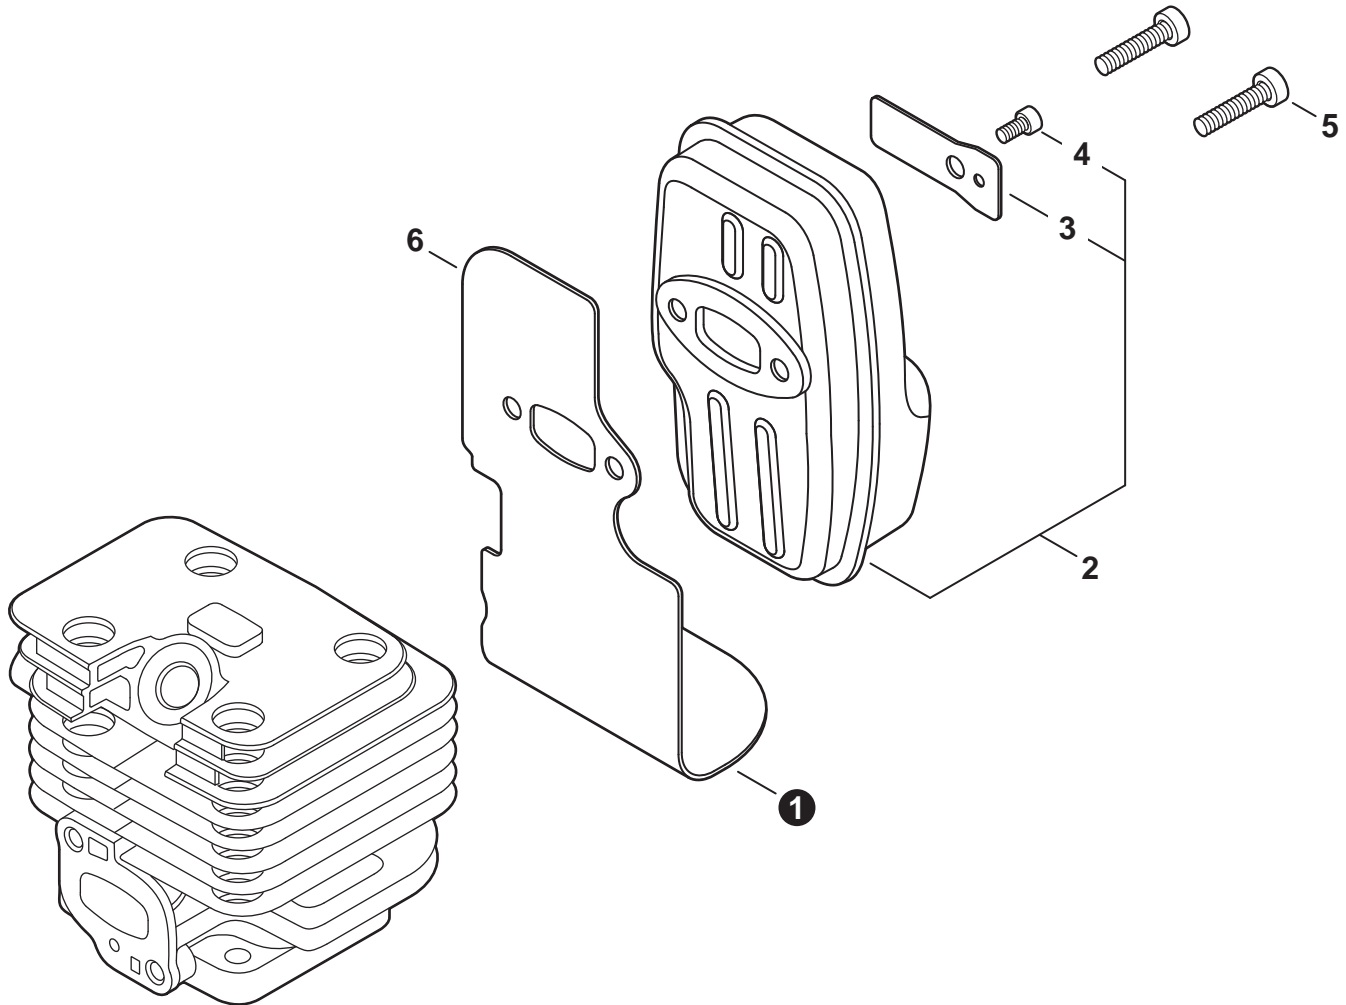

NO.	PART NUMBER	QTY.	DESCRIPTION	DESCRIPCIÓN
1	V104002350	1	GASKET, EXHAUST	EMPAQUETADURA DE ESCAPE
2	P100003840	1	MUFFLER ASSY	MONTAJE DE SILENCIADOR
3	A310000510	1	+SCREEN, SPARK ARRESTER	+PANTALLA DEL GUARDACHISPAS
4	V804000030	1	+BOLT, TORX 4x8	+PERNO TORX 4x8
5	V805000210	2	BOLT, TORX 5x20	PERNO TORX 5x20
6	P021052300	1	GASKET KIT	JUEGO DE EMPAQUETADURA