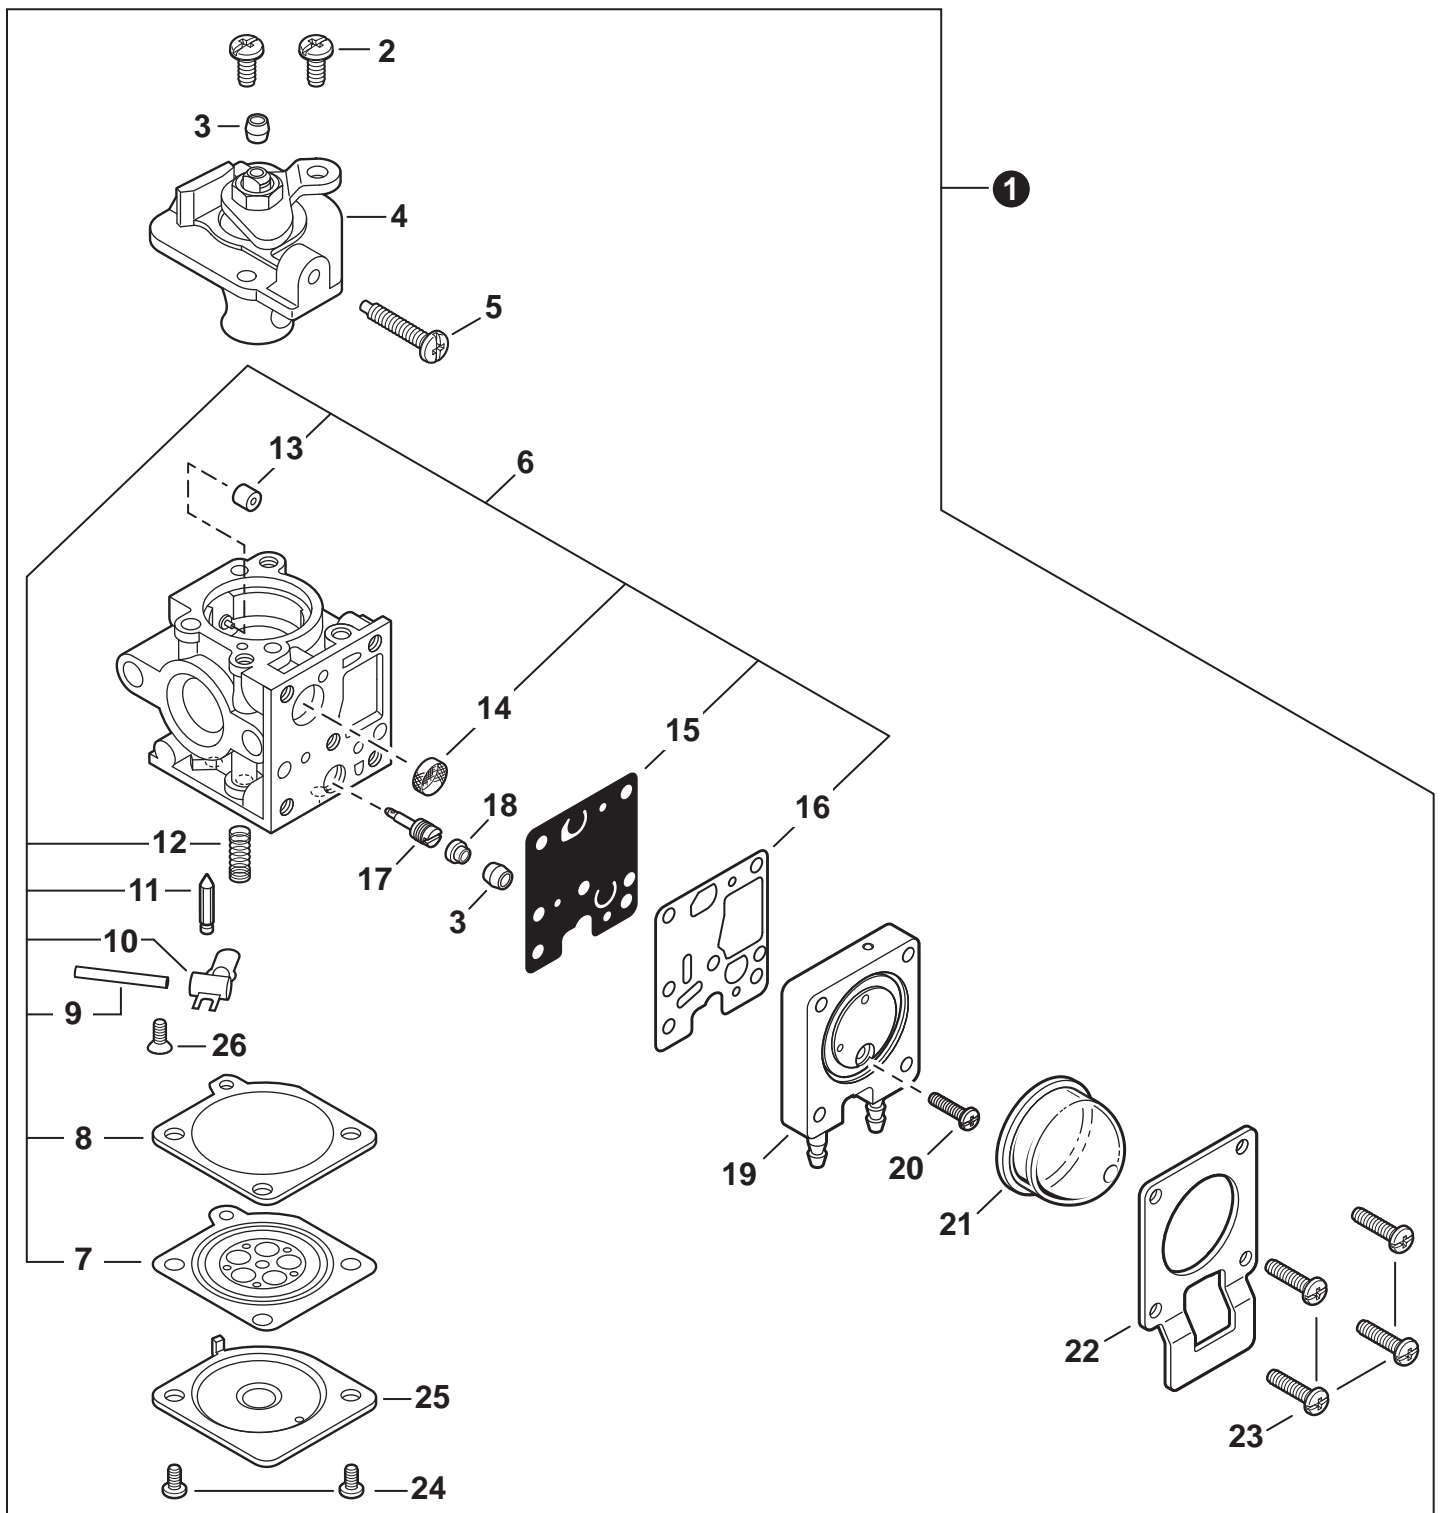

NO.	PART NUMBER	QTY.	DESCRIPTION	DESCRIPCIÓN
1	A021004700	1	CARBURETOR RE-110147B	CARBURADOR RE-110147B
2	12534413931	2	+SCREW	+TORNILLO
3	P005001270	2	+PLUG	+TAPÓN
4	P005004040	1	+COVER ASSY, ROTOR	+MONTAJE DE CUBIERTA DE ROTOR
5	P005000100	1	+SCREW, IDLE ADJUST	+TORNILLO PARA AJUSTAR EL RALENTI
6	P005003750	1	+REPAIR KIT, CARBURETOR	+JUEGO DE REPARACIÓN DE CARBURADOR
7		1	++DIAPHRAGM, METERING	++DIAFRAGMA DE MEDICIÓN
8		1	++GASKET, METERING DIAPHRAGM	++EMPAQUETADURA DIAFRAGMA DE MEDICIÓN
9		1	++PIN, METERING LEVER	++PASADOR DE PALANCA DE MEDICIÓN
10		1	++LEVER, METERING	++PALANCA DE MEDICIÓN
11		1	++VALVE, INLET NEEDLE	++VÁLVULA REGULADORA
12		1	++SPRING, METERING LEVER	++RESORTE PALANCA DE MEDICIÓN
13		1	++GUIDE, ROLLER	++GUÍA DE RODILLO
14		1	++SCREEN, FUEL INLET	++MALLA FILTRADORA
15		1	++DIAPHRAGM, PUMP	++DIAFRAGMA DE LA BOMBA
16		1	++GASKET, PUMP	++EMPAQUETADURA DE LA BOMBA
17	P005004050	1	+NEEDLE, MIXTURE	+AGUJA DE REGULACION
18	P005001250	1	+CAP, LIMITER	+PROTECTOR DE TORNILLO
19	P005004020	1	+BODY ASSY, PURGE	+MONTAJE DE CUERPO DE PURGA
20	P005000270	1	+SCREW	+TORNILLO
21	P005003110	1	+BULB, PURGE	+BULBO DE PURGA
22	P005000250	1	+RETAINER, PURGE BULB	+SUJETADOR DE BULBO DE PURGA
23	P005001900	4	+SCREW	+TORNILLO
24	12534452130	2	+SCREW	+TORNILLO
25	12534252130	1	+COVER, METERING DIAPHRAGM	+TAPA DE DIAFRAGMA DE MEDICIÓN
26	12533942030	1	+SCREW	+TORNILLO